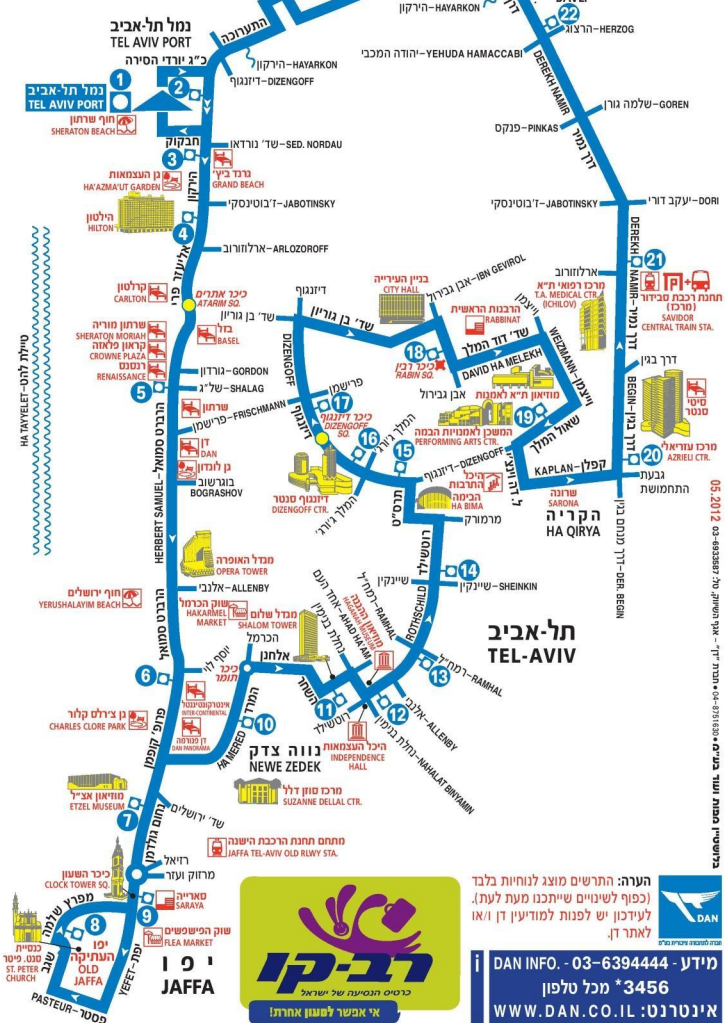

100

קו תיירותי סיבובי TOURISTIC ROUND TOUR

מנמל תל-אביב
TEL AVIV PORT
T E L - A V I V

HOURS לוח זמנים

SUN.-THUR.	11.00, 09.00	16.00, 15.00, 14.00, 13.00, 12.00
FRI.	12.00, 11.00, 09.00	14.00, 13.00
יום ו'		

תל-אביב TEL-AVIV

אוניברסיטת ת"א
T.A. UNIVERSITY

בית התמוזות
DIASPORA MUSEUM

רמת אביב
RAMAT AVIV

ד"ר דרן נמר
DEREKH NAMR

מוזיאון הפלמ"ח
HAPALMAH MUSEUM

מוזיאון הרצ"ל
ERETZ ISRAEL MUSEUM

פארק הירקון
HAYARKON PARK

הירקון
HAYARKON

בבלי
BAVLI

יהודה המכבי
YEHUDA HAMACCABI

גורן שלמה
GOREN

פנקס
PINKAS

ד"ר דורי
DORI

ד"ר נמר
DEREKH NAMR

ד"ר נמר
DEREKH NAMR

ד"ר נמר
DEREKH NAMR

ד"ר נמר
DEREKH NAMR

ד"ר נמר
DEREKH NAMR

ד"ר נמר
DEREKH NAMR

ד"ר נמר
DEREKH NAMR

ד"ר נמר
DEREKH NAMR

ד"ר נמר
DEREKH NAMR

ד"ר נמר
DEREKH NAMR

ד"ר נמר
DEREKH NAMR

ד"ר נמר
DEREKH NAMR

ד"ר נמר
DEREKH NAMR

ד"ר נמר
DEREKH NAMR

ד"ר נמר
DEREKH NAMR

ד"ר נמר
DEREKH NAMR

ד"ר נמר
DEREKH NAMR

ד"ר נמר
DEREKH NAMR

תל-אביב TEL-AVIV

הערה: התרשים מוצג לנוחיות בלבד (כפוף לשינויים שייכתבנו מעת לעת). לעידכון יש לפנות למודיעין דן או לאתר דן.

דן-יקו
כרטיס הנסיעה של ישראל

מידע • DAN INFO • 03-6394444
*3456 מכל טלפון
אינטרנט: WWW.DAN.CO.IL

05.2012 03-6394444 • אגף השיווק, תל. 04-8151520 • דן-יקו